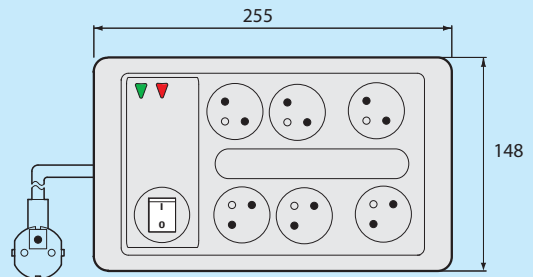

Dimensiones (en mm)

PARASURGE MULTIPRO F