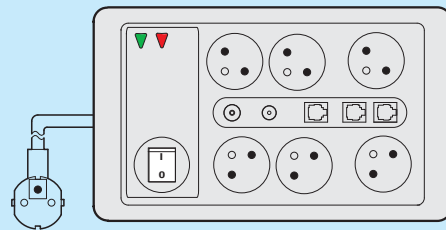

PARASURGE MULTIMEDIA F

Características

Tipo de producto	Protección/Filtro en caja multi-tomas	
Tensión nominal	230 V monofásico	
Tensión máx. de operación	250 Vac	
Intensidad máxima (IL)	16 A	
Nivel de protección (Up)	1,5 kV	
Corriente de descarga máx. (Imax)	5 kA (1 choque en onda 8/20µs)	
Corriente de descarga nominal (In)	2.5 kA (15 choques en onda 8/20µs)	
Desconexión de seguridad	Desconexión por fusible interno	
Señalización de tensión	Indicador verde encendido	
Protección en operación	Indicador naranja encendido	
Conformidad	EN 61643-11	
Funciones	Parasurge MultiPro F	Parasurge MultiMedia F
6 tomas protegidas	sí	sí
Interruptor general	sí	sí
Protección monofásica	sí	sí
Filtro RFI	sí	sí
Protección telefónica (o ADSL)	no	sí
Protección antena TV	no	sí